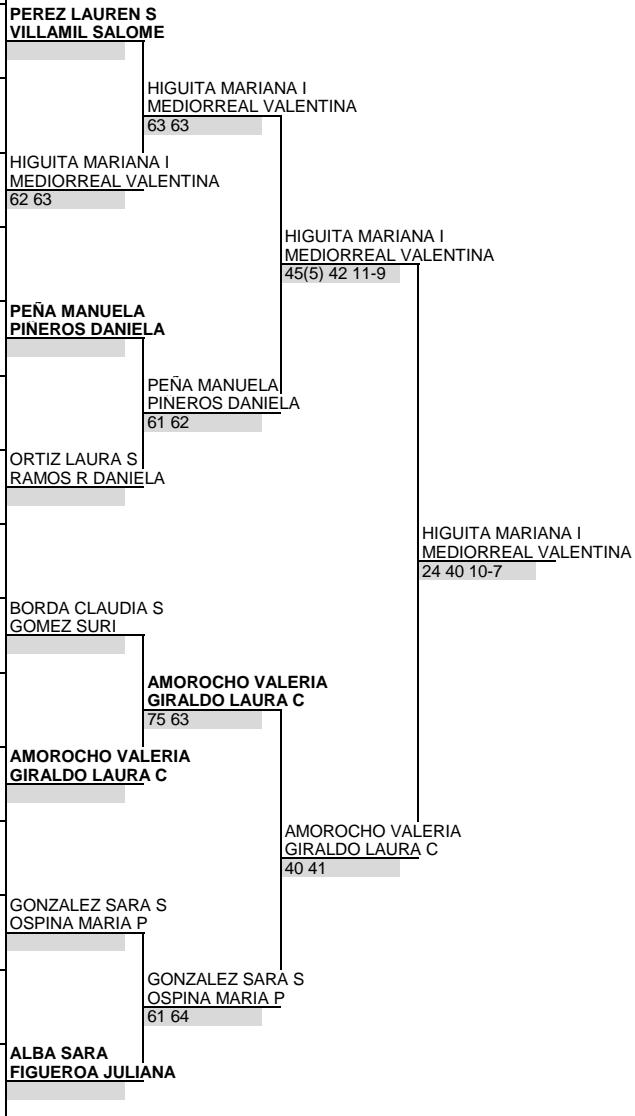

## DOBLES CUADRO PRINCIPAL

**Categoría** 14 FEMENINO  
**Torneo** LIGA DE TENIS DE BOGOTÁ  
**Ciudad** BOGOTÁ  
**Fecha** 12 AL 16 DE JUNIO  
**Sede** CLUB C. EL RANCHO

### GRADO 2

1	DA	34	1	PEREZ LAUREN S VILLAMIL SALOME	MET MET
2					
3	DA	72		DIAZ DIANA V LORDUY ISABELLA	BOG ATL
4	DA	110		HIGUITA MARIANA I MEDIORREAL VALENTINA	ANT BOG
5	DA	46	4	PENA MANUELA PIÑEROS DANIELA	BOG BOG
6					
7					
8	DA	96		ORTIZ LAURA S RAMOS R DANIELA	CUN CUN
9	DA	101		BORDA CLAUDIA S GOMEZ SURI	CUN CUN
10					
11					
12	DA	44	3	AMOROCHO VALERIA GIRALDO LAURA C	BOG BOG
13	DA	49		GONZALEZ SARA S OSPINA MARIA P	BOG BOG
14					
15					
16	DA	43	2	ALBA SARA FIGUEROA JULIANA	CUN CUN

Siembras	Puntuacion	
1 PEREZ LAUREN S VILLAMIL SALOME	1 Campeones	210
	Subcampeones	150
2 ALBA SARA FIGUEROA JULIANA	2 Semifinalistas	90
	Cuartos de Final	45
3 AMOROCHO VALERIA GIRALDO LAURA C	3 1ra Ronda	
	Supervisor FCT	
4 PEÑA MANUELA PIÑEROS DANIELA	4	
	WILSON PAEZ M.	