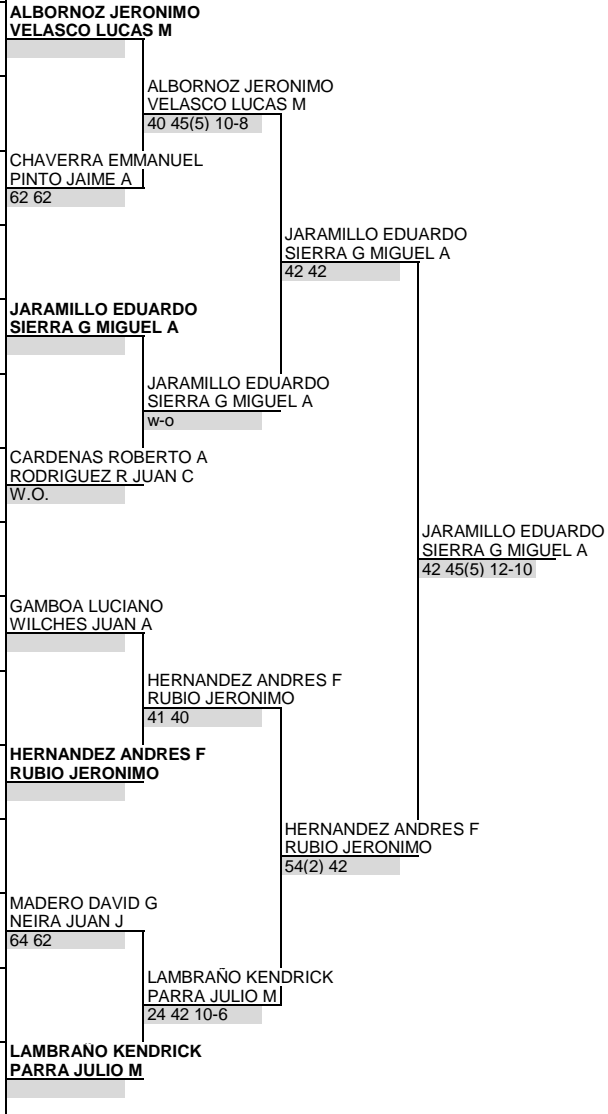

DOBLES CUADRO PRINCIPAL

Categoría 12 MASCULINO
Torneo LIGA DE TENIS DE BOGOTÁ
Ciudad BOGOTÁ
Fecha 12 AL 16 DE JUNIO
Sede CLUB C. EL RANCHO

GRADO 2

1	DA	22	1	ALBORNOZ JERONIMO VELASCO LUCAS M	RIS RIS
2					
3	DA	65		ARANGO MATEO BARROS NICOLAS E	CUN BOG
4	DA	79		CHAVERRA EMMANUEL PINTO JAIME A	BOG BOG
5	DA	41	3	JARAMILLO EDUARDO SIERRA G MIGUEL A	BOL BOG
6					
7	DA	78		HERNANDEZ H SAMUEL OLARTE NICOLAS	CUN BOG
8	DA	169		CARDENAS ROBERTO A RODRIGUEZ R JUAN C	BOG BOG
9	DA	183		GAMBOA LUCIANO WILCHES JUAN A	BOG BOG
10					
11					
12	DA	42	4	HERNANDEZ ANDRES F RUBIO JERONIMO	BOG CUN
13	DA	156		MADERO DAVID G NEIRA JUAN J	MET BOG
14	DA	161		BELTRAN J JUAN C ROJAS SANTIAGO	BOG BOG
15					
16	DA	27	2	LAMBRANO KENDRICK PARRA JULIO M	BOG SAN

Siembras	Puntuacion	
1 ALBORNOZ JERONIMO VELASCO LUCAS M	1 Campeones	210
	Subcampeones	150
2 LAMBRANO KENDRICK PARRA JULIO M	2 Semifinalistas	90
	Cuartos de Final	45
3 JARAMILLO EDUARDO SIERRA G MIGUEL A	3 1ra Ronda	
		Supervisor FCT
4 HERNANDEZ ANDRES F RUBIO JERONIMO	4	WILSON PAEZ M.